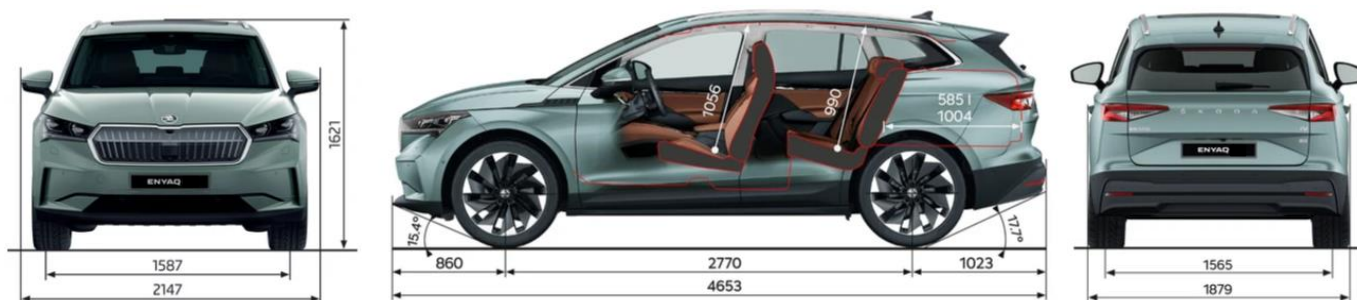

Keyless Advanced
Alarm sa kontrolom unutrašnjeg prostora i zaštitom od vuče

Matrix farovi
Dinamička kontrola svetlosnog snopa sa corner svetlima (AFS 1)

Uređaj za pranje farova

Adaptivni tempomat

Lane Keeping Assist

Lane change assist

Driver alert

Parking senzori napred i pozadi

Zadnja kamera

Driving profile selection

Sedišta koža

Grejači prednjih i zadnjih sedišta

Ventilacija prednjih sedišta

El. podesiva prednja sedišta sa memorijom i masažom

Virtuelna pedala

Bočna i zadnje staklo sa Sunset i akustičnim staklima

Grejano prednje vetrobransko staklo

Roll-up zavese za zadnja bočna stakla

Disk kočnice napred

Doboš kočnice pozadi

Standardni navigacioni sistem sa media i internet paketom

Sound system Canton

DAB – Digitalni radio prijemnik

Indikator pritiska u pneumaticima

Comfort telefoniranje sa LTE i wireless charging

Unutrašnji retrovizor sa automatskim zatamnjem

Senzor za kišu

Grejane dizne za pranje vetrobranskog stakla

Coming Home i Leaving Home funkcija

Unutrašnje ambijentalno osvetljenje, tip 2

Osvetljenje prostora za noge napred i pozadi

Nedeljiva zadnja klupa, deljiv i sklopiv naslon zadnje klupe sa naslonom za ruku

Podsetnik sigurnosnog pojasa

Priprema za dečje sedište

Tri naslona za glavu pozadi

Priprema za kuku

Zadnji brisač

USB tip C

MirrorLink

230-V inverter

Svetli krovni nosači

Kabal za punjenje mode 3, tip 2/3, 16 A