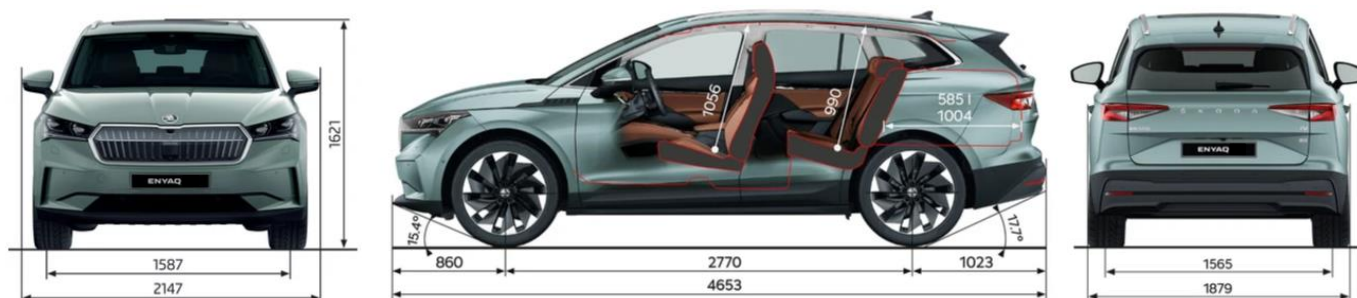

Centralno zaključavanje sa daljinskom komandom
Keyless Go
LED farovi
Tempomat
Lane Keeping Assist
Driver alert
Parking senzori napred i pozadi
Zadnja kamera
Sedišta štof/koža
Manuelno podešavanje visine i lumbalnog dela za prednja sedišta
Disk kočnice napred
Doboš kočnice pozadi
Standardni navigacioni sistem sa media i internet paketom
8 zvučnika
DAB – Digitalni radio prijemnik
Indikator pritiska u pneumaticima
Comfort telefoniranje
Unutrašnji retrovizor sa automatskim zatamnjem
Senzor za kišu
Coming Home i Leaving Home funkcija

Unutrašnje ambijentalno osvetljenje, tip 1
Osvetljenje prostora za noge napred i pozadi
Nedeljiva zadnja klupa, deljiv i sklopiv naslon zadnje klupe sa naslonom za ruku
Podsetnik sigurnosnog pojasa
Priprema za dečje sedište
Tri naslona za glavu pozadi
Tonirana stakla
Zadnji brisač
USB tip C
MirrorLink
Crni krovni nosači
Svetli krovni nosači (za varijante 85 82 kWh 210 kW/285 ks, 85x 82 kWh 210 kW/285 ks 4x4)
Kabal za punjenje mode 3, tip 2/3, 16 A